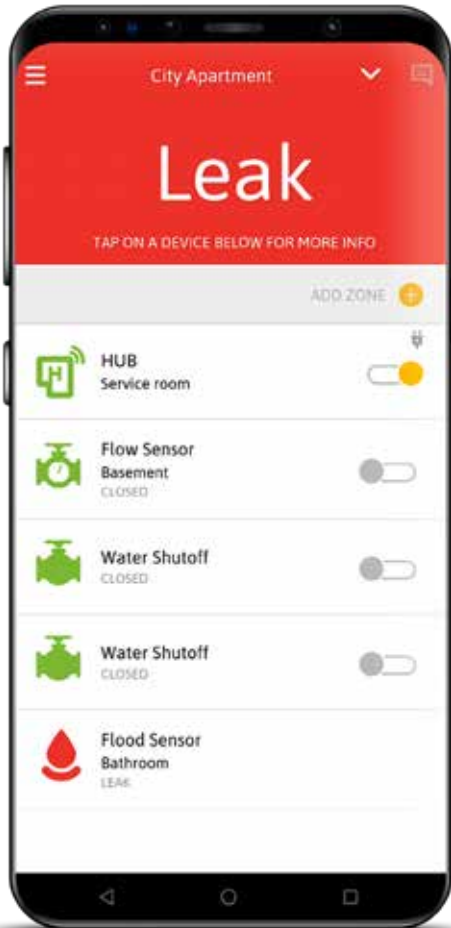

Triple+ CLM™

SmartPhone App אפליקציה לנייד

שליטה מלאה מכף היד

אפליקציה לטלפון הנייד המתאימה לאנדרואיד ולאיפון ומאפשרת שליטה מלאה במערכת, קבלת התראות על נזילות או צריכת מים לא תקינה, ויכולת שליטה מרחוק על ברז המים הראשי. השליטה במערכת באמצעות האפליקציה מלאה וכוללת בין השאר הגדרות מד זרימה וזרימה חריגה, תזמון פתיחה סגירה בהתאם לאופי פעולות הנכס, הצגת צריכת מים בזמן אמת, יכולת ניהול – הוספת רכיבים ומערכות, הוספת משתמשים והזמנת משתמשים זמניים לתקופה קצובה, ניהול מספר מערכות בלתי מוגבל, יכולת קבלת התראות PUSH NOTIFICATION בעת בעיית מערכת (סוללות נמוכות, צריכת מים חריגה, טמפרטורה קיצונית, מערכת לא מתקשרת, מערכת מנותקת, תחזוקה מונעת), יכולת קביעת גיבויים לקבלת התראות לדוא"ל, SMS, הודעה טלפונית.

- תמיכה באנדרואיד/IOS
- קישור למערכת בזמן אמת
- שליטה בריבוי מערכות
- ללא הגבלה במספר המשתמשים