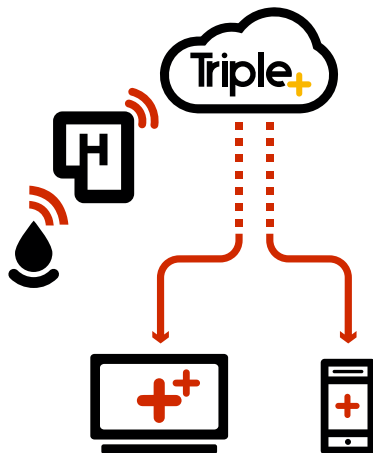

מערכת טריפל+  
מורכבת מאבני בנין  
שונות המרכיבות  
פתרונות ייחודיים  
בהתאם לדרישות  
האתר הספציפי.

# Triple+ cLM™

HUB V1.0

רכזת חכמה מחוברת LAN

הבקר הראשי (רכזת/HUB) מהווה את לב המערכת ומקשר בין רכיבי המערכת האלחוטיים לענן.

הרכזת מתקשרת אלחוטית עם רכיבי המערכת השונים, מקבלת התראות מהרכיבים השונים, שולחת פקודות לברזים ולמפעילים. הרכזת מתחברת בצורה אמינה ומאובטחת לענן של טריפל+. ה-HUB מתחבר לחשמל ומגובה סוללות למקרה של הפסקות חשמל. חיבור לרשת התקשורת על ידי כבל LAN.

### רכזת חכמה מחוברת WIFI

הבקר הראשי (רכזת/HUB) מהווה את לב המערכת ומקשר בין רכיבי המערכת האלחוטיים לענן. הרכזת מתקשרת אלחוטית עם רכיבי המערכת השונים, מקבלת התראות מהרכיבים השונים, שולחת פקודות לברזים ולמפעילים. הרכזת מתחברת בצורה אמינה ומאובטחת לענן של טריפל+. ה-HUB מתחבר לחשמל ומגובה סוללות למקרה של הפסקות חשמל. חיבור לרשת התקשורת בטכנולוגיית WIFI. אופצית הרחבה לתקשורת באמצעות ראוטר סלולארי.