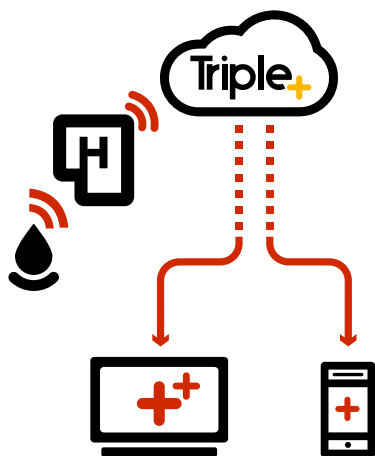

# Triple+ cLM™

HUB V1.0

רכזת חכמה מחוברת LAN

הבקר הראשי (רכזת/HUB) מהווה את לב המערכת ומקשר בין רכיבי המערכת האלחוטיים לענן.

הרכזת מתקשרת אלחוטית עם רכיבי המערכת השונים, מקבלת התראות מהרכיבים השונים, שולחת פקודות לברזים ולמפעילים. הרכזת מתחברת בצורה אמינה ומאובטחת לענן של טריפל+. ה-HUB מתחבר לחשמל ומגובה סוללות למקרה של הפסקות חשמל. חיבור לרשת התקשורת על ידי כבל LAN.

### רכזת חכמה מחוברת WIFI

הבקר הראשי (רכזת/HUB) מהווה את לב המערכת ומקשר בין רכיבי המערכת האלחוטיים לענן. הרכזת מתקשרת אלחוטית עם רכיבי המערכת השונים, מקבלת התראות מהרכיבים השונים, שולחת פקודות לברזים ולמפעילים. הרכזת מתחברת בצורה אמינה ומאובטחת לענן של טריפל+. ה-HUB מתחבר לחשמל ומגובה סוללות למקרה של הפסקות חשמל. חיבור לרשת התקשורת בטכנולוגיית WIFI. אופצית הרחבה לתקשורת באמצעות ראוטר סלולארי.

- קטן ומעוצב
- תקשורת מאובטחת
- 8 שעות סוללות גיבוי
- תפקוד מלא גם בעת ניתוק התקשורת לענן

מידות	משקל	מתח	תדר רדיו ראשי	טווח טמפ.	תקשורת
130   105   110 מ"מ	145 גר'	110-240 V	915 Mhz	20°C עד 50°C	חיבור WIFI

# Triple+ CLM™

HUB V2.5

רכזת חכמה מחוברת WIFI

תומכת ZIGBEE

הבקר הראשי (רכזת/HUB) מהווה את לב המערכת ומקשר בין רכיבי המערכת האלחוטיים לענן. הרכזת מתקשרת אלחוטית עם רכיבי המערכת השונים, מקבלת התראות מהרכיבים השונים, שולחת פקודות לברזים ולמפעילים. הרכזת מתחברת בצורה אמינה ומאובטחת לענן של טריפלי+. ה-HUB מתחבר לחשמל ומגובה סוללות למקרה של הפסקות חשמל. חיבור לרשת התקשורת בטכנולוגיית WIFI. אופצית הרחבה לתקשורת באמצעות ראוטר סלולארי. לרכזת אופציה להתמשקות לרכיבי בית חכם בתקשורת ZIGBEE.