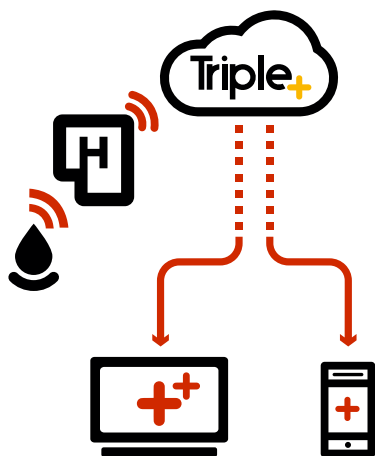

מערכת טריפל+  
מורכבת מאבני בנין  
שונות המרכיבות  
פתרונות ייחודיים  
בהתאם לדרישות  
האתר הספציפי.

# Triple+ cLM™

HUB V1.0

רכזת חכמה מחוברת LAN

הבקר הראשי (רכזת/HUB) מהווה את לב המערכת ומקשר בין רכיבי המערכת האלחוטיים לענן.

הרכזת מתקשרת אלחוטית עם רכיבי המערכת השונים, מקבלת התראות מהרכיבים השונים, שולחת פקודות לברזים ולמפעילים. הרכזת מתחברת בצורה אמינה ומאובטחת לענן של טריפל+. ה-HUB מתחבר לחשמל ומגובה סוללות למקרה של הפסקות חשמל. חיבור לרשת התקשורת על ידי כבל LAN.

- קטן ומעוצב
- תקשורת מאובטחת
- 8 שעות סוללות גיבוי
- תפקוד מלא גם בעת ניתוק התקשורת לענן

מידות	משקל	מתח	תדר רדיו ראשי	טווח טמפ.	תקשורת
130   175 מ"מ	300 גר'	110-240 V	915 Mhz	50°C עד -20°C	חיבור קווי LAN

### רכזת חכמה מחוברת WIFI

הבקר הראשי (רכזת/HUB) מהווה את לב המערכת ומקשר בין רכיבי המערכת האלחוטיים לענן. הרכזת מתקשרת אלחוטית עם רכיבי המערכת השונים, מקבלת התראות מהרכיבים השונים, שולחת פקודות לברזים ולמפעילים. הרכזת מתחברת בצורה אמינה ומאובטחת לענן של טריפל+. ה-HUB מתחבר לחשמל ומגובה סוללות למקרה של הפסקות חשמל. חיבור לרשת התקשורת בטכנולוגיית WIFI. אופצית הרחבה לתקשורת באמצעות ראוטר סלולארי.